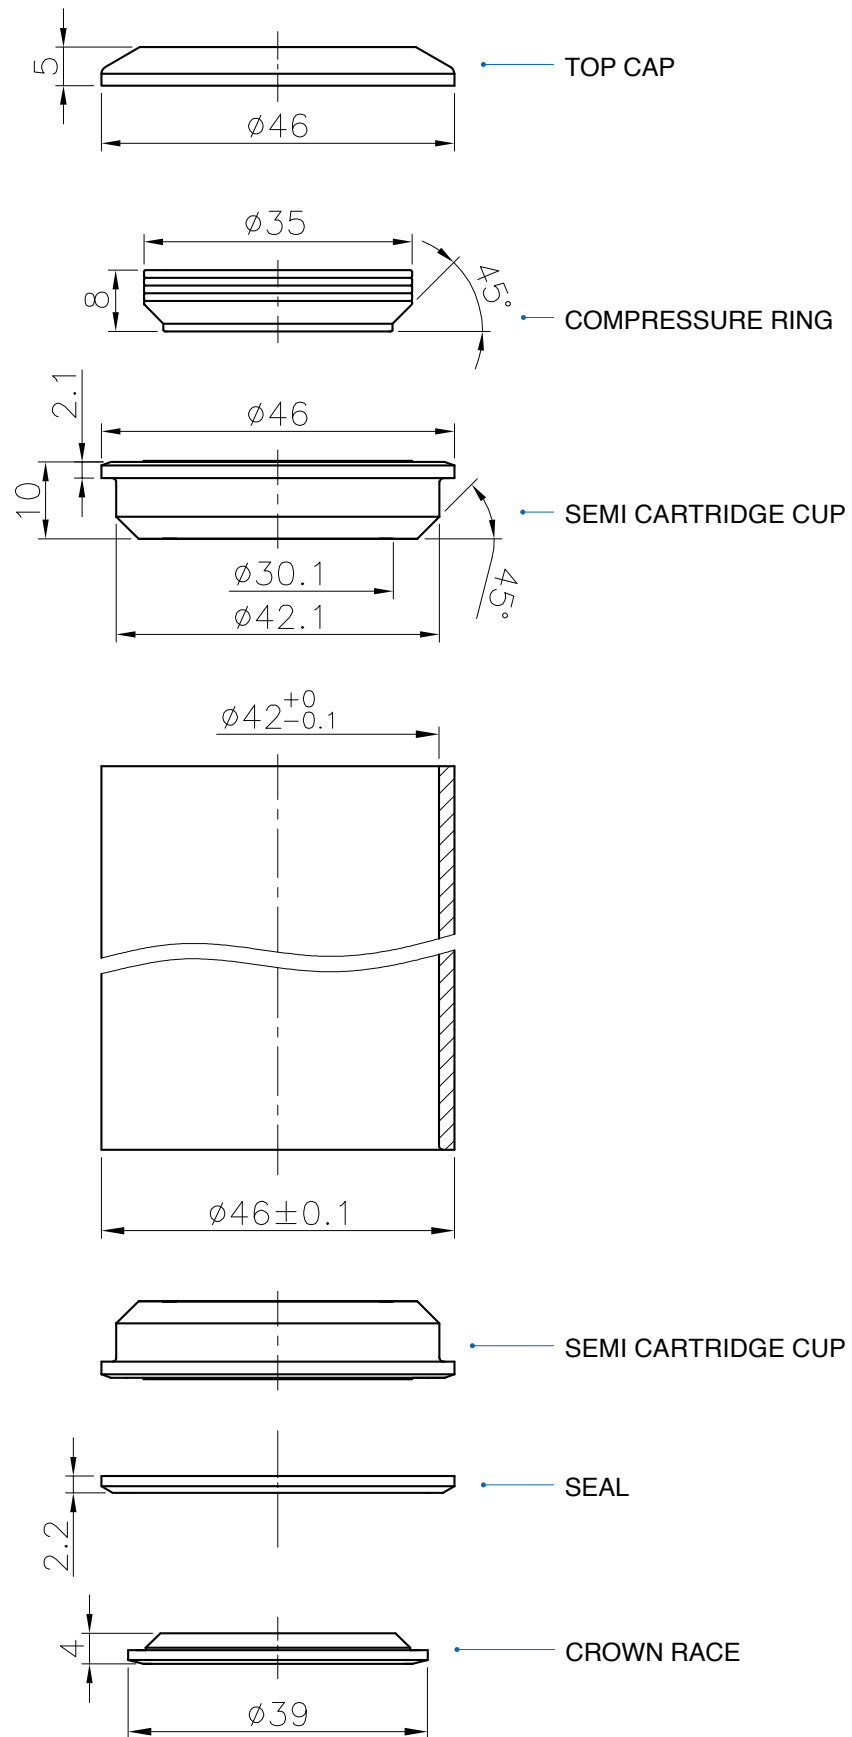

HEADSET COMP PRESS FIT ZS42/28.6 | ZS42/30 OD:46MM

HEADSET COMP PRESS FIT TAPER ZS44/28.6 | ZS55/40

HEADSET COMP PRESS FIT TAPER ZS44/28.6 | ZS56/40