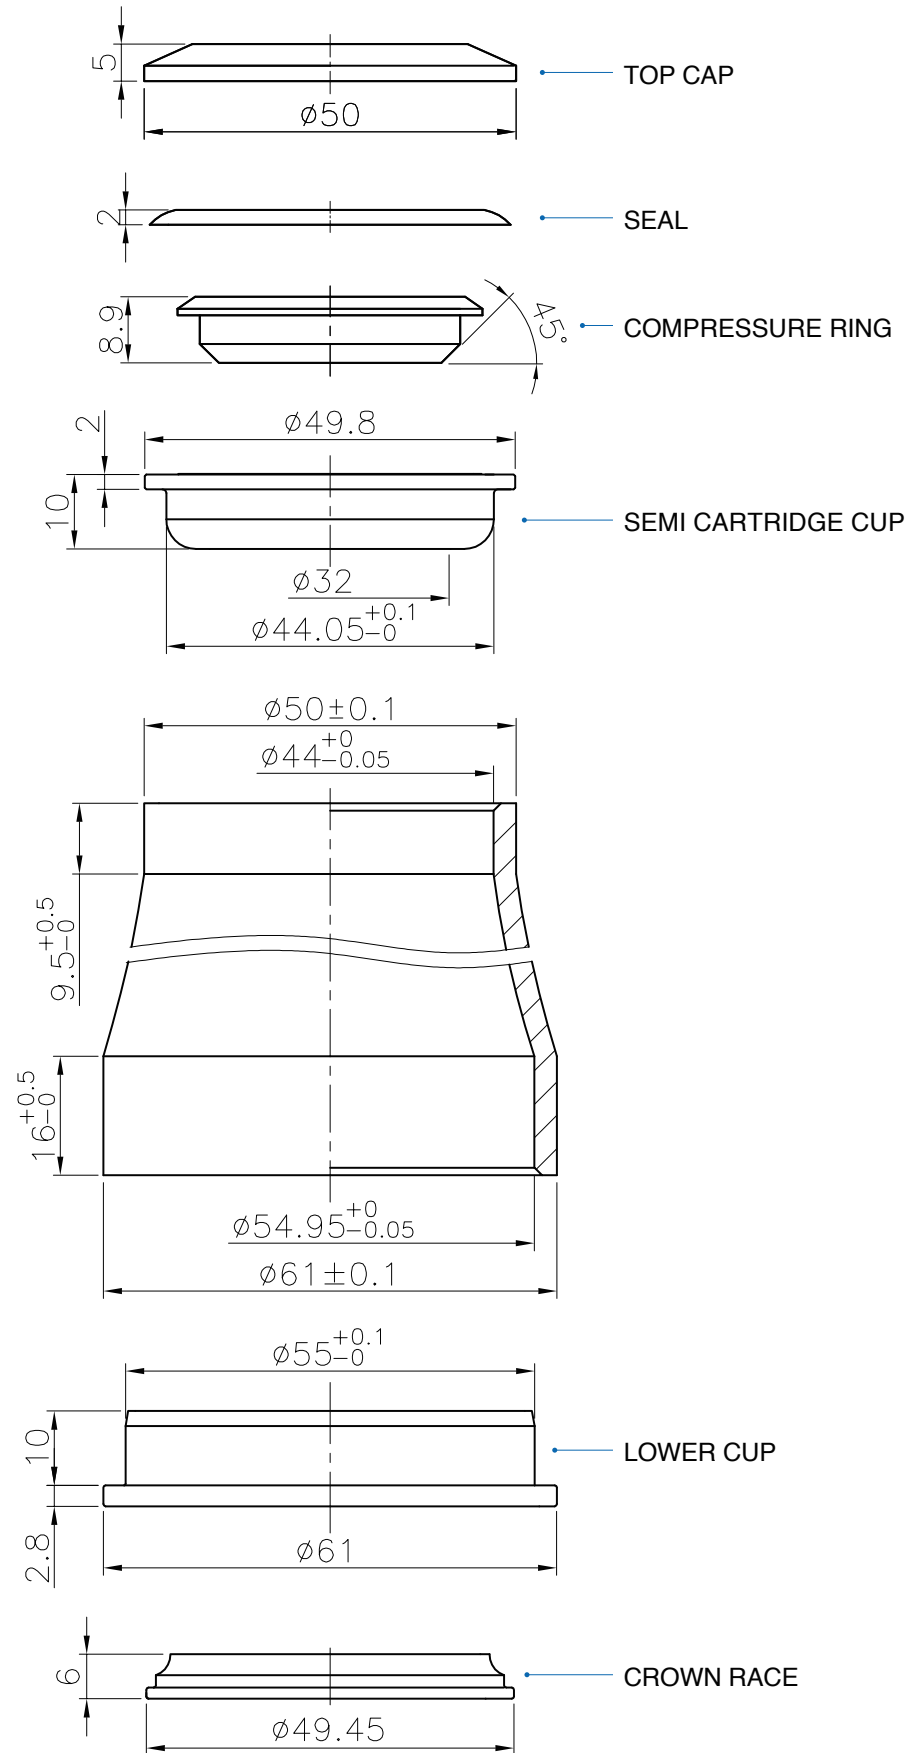

HEADSET COMP PRESS FIT ZS42/28.6 | ZS42/30 OD:46MM

HEADSET COMP PRESS FIT TAPER ZS44/28.6 | ZS55/40

HEADSET COMP PRESS FIT TAPER ZS44/28.6 | ZS56/40