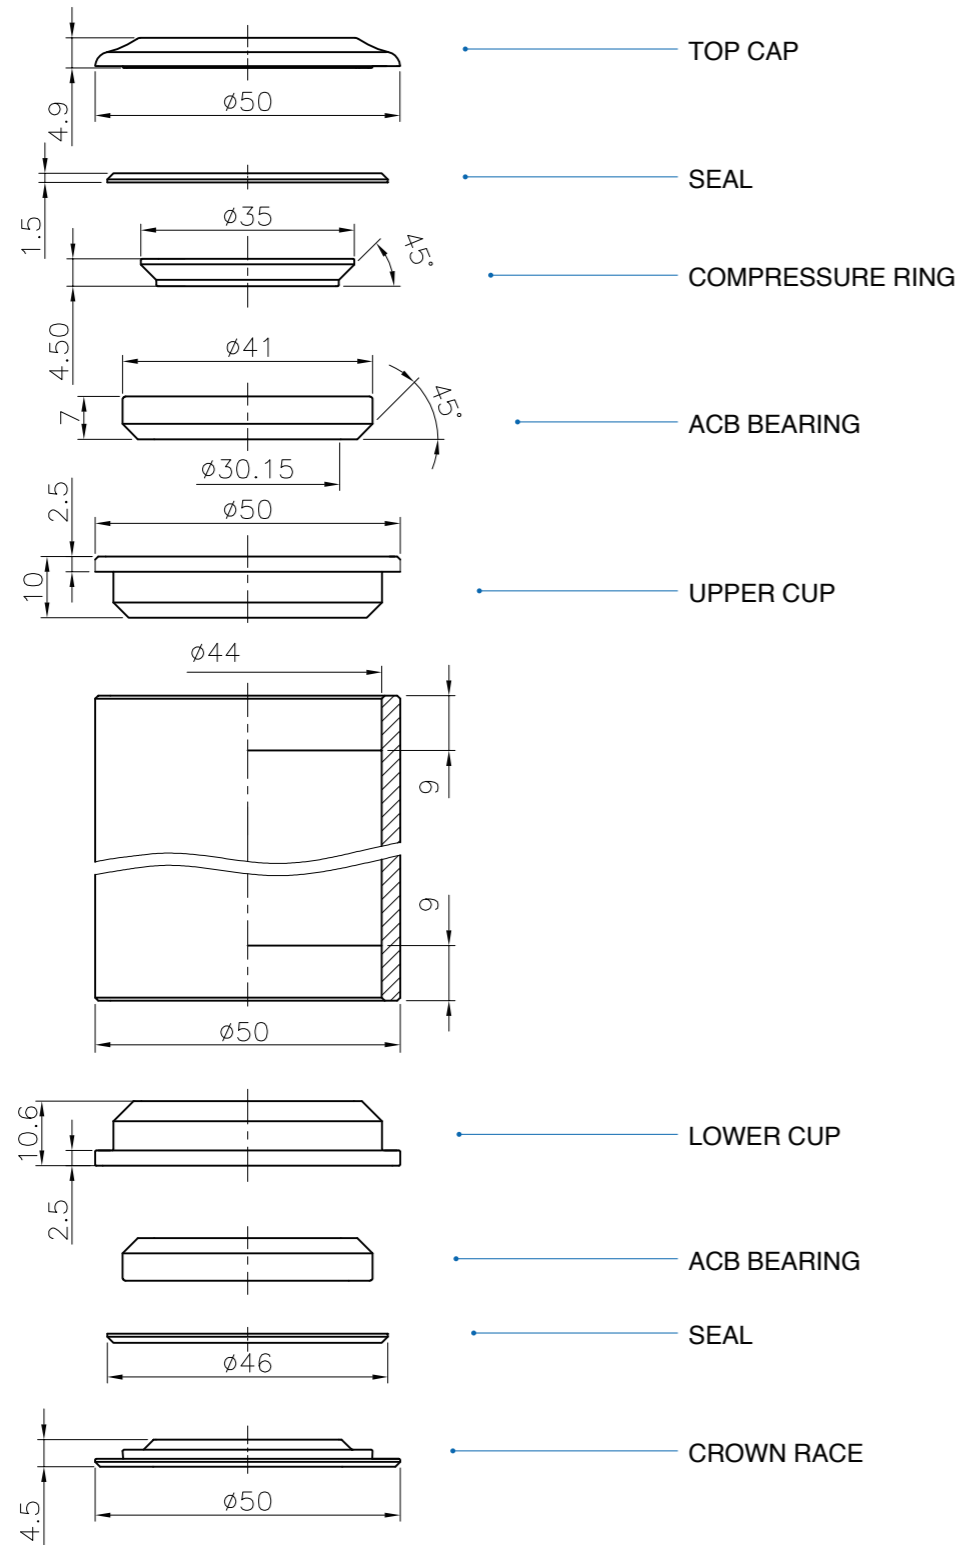

HEADSET SUPERLOGIC PRESS FIT ZS44/28.6 | ZS44/30

HEADSET SUPERLOGIC PRESS FIT TAPER ZS44/28.6 | ZS55/40